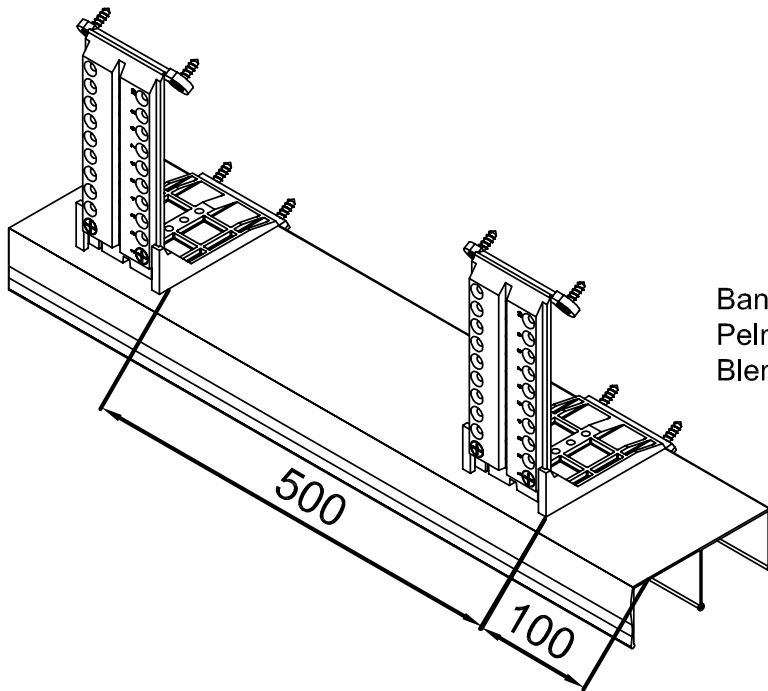

SLID'UP
by MANTION

INSTRUCTION DE MONTAGE
MONTAGEANLEITUNG
INSTRUCTIONS FOR ASSEMBLY
INSTRUCCIONES DE MONTAJE
INSTRUKCJA MONTA U

SU 5097

ou
or
oder

Cale épaisseur 13mm mini
Wedge of min. 13mm thickness
Keil von mindestens 13mm Stärke

Bandeau
Pelmet
Blende