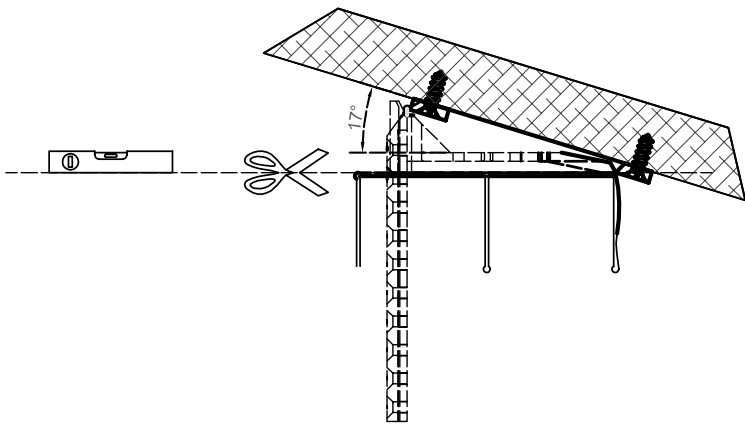

SLID'UP
by MANTION

INSTRUCTION DE MONTAGE
MONTAGEANLEITUNG
INSTRUCTIONS FOR ASSEMBLY
INSTRUCCIONES DE MONTAJE
INSTRUKCJA MONTA U

SU 5097

ou
or
oder

Cale épaisseur 13mm mini
Wedge of min. 13mm thickness
Keil von mindestens 13mm Stärke

Bandeau
Pelmet
Blende