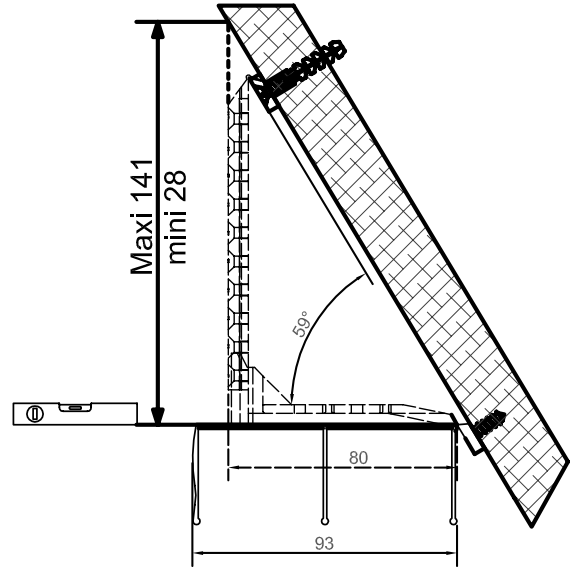

SLID'UP
by MANTION

INSTRUCTION DE MONTAGE
MONTAGEANLEITUNG
INSTRUCTIONS FOR ASSEMBLY
INSTRUCCIONES DE MONTAJE
INSTRUKCJA MONTA U

SU 5097

ou
or
oder

Cale épaisseur 13mm mini
Wedge of min. 13mm thickness
Keil von mindestens 13mm Stärke

Bandeau
Pelmet
Blende