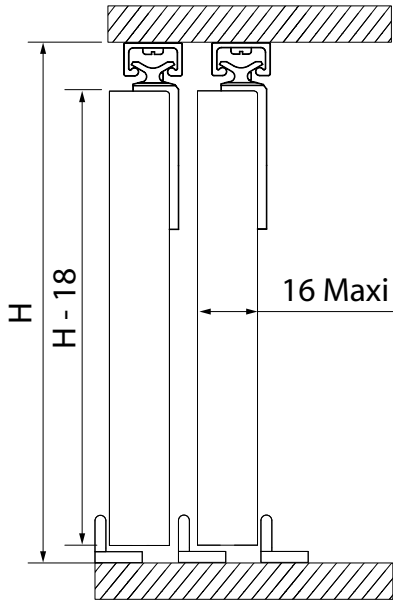

SLID'UP
by MANTION

INSTRUCTION DE MONTAGE
MONTAGEANLEITUNG
INSTRUCTIONS FOR ASSEMBLY
INSTRUCCIONES DE MONTAJE
INSTRUKCJA MONTA U

SLID'UP 1900

SU 1901
SU 1902

x4

x3

x2

x6

x14

x12

x2

**6
KG**

1

2

3

4