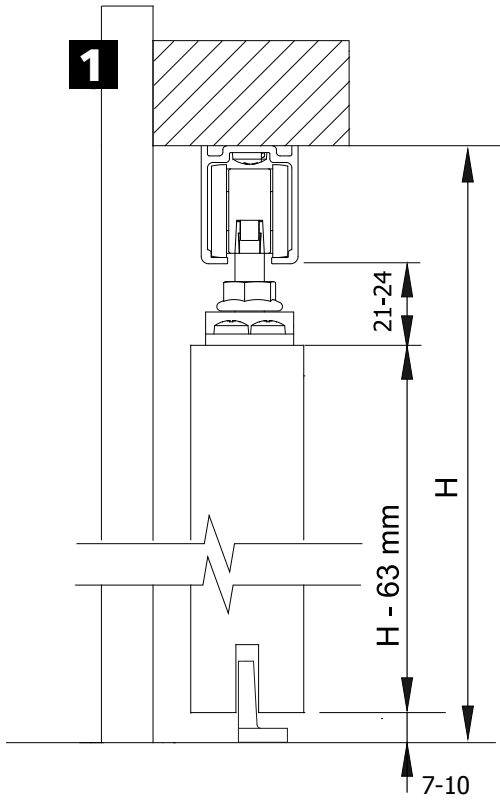

x2

x2

x1

x1

x1

A x22

B x2

* Pour la ref. SU1108 il y a une pièce de plus - For the Item Nr. SU1108 there is one more piece

SLID'UP
by MANTION

INSTRUCTION DE MONTAGE
MONTAGEANLEITUNG
INSTRUCTIONS FOR ASSEMBLY
INSTRUCCIONES DE MONTAJE
INSTRUKCJA MONTA U

SLID'UP 1100

SU 1107
SU 1108

x2*

x1*

x2

x2

x2

x1

x1

x1

A x22

B x2

176
lbs

* For the Item Nr. SU1108 there is one more piece