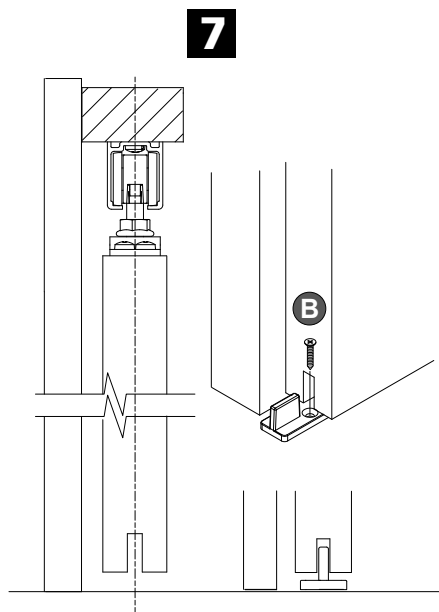

x2

x2

x1

x1

x1

A x22

B x2

* Pour la ref. SU1108 il y a une pièce de plus - For the Item Nr. SU1108 there is one more piece

SLID'UP
by MANTION

INSTRUCTION DE MONTAGE
MONTAGEANLEITUNG
INSTRUCTIONS FOR ASSEMBLY
INSTRUCCIONES DE MONTAJE
INSTRUKCJA MONTA U

SLID'UP 1100

SU 1107
SU 1108

x2*

x1*

x2

x2

x2

x1

x1

x1

A x22

B x2

176
lbs

* For the Item Nr. SU1108 there is one more piece