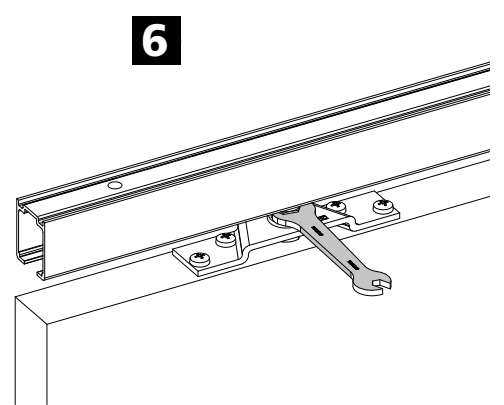

x2

x2

x1

x1

x1

A x22

B x2

* Pour la ref. SU1108 il y a une pièce de plus - For the Item Nr. SU1108 there is one more piece

SLID'UP
by MANTION

INSTRUCTION DE MONTAGE
MONTAGEANLEITUNG
INSTRUCTIONS FOR ASSEMBLY
INSTRUCCIONES DE MONTAJE
INSTRUKCJA MONTA U

SLID'UP 1100

SU 1107
SU 1108

x2*

x1*

x2

x2

x2

x1

x1

x1

A x22

B x2

176
lbs

* For the Item Nr. SU1108 there is one more piece