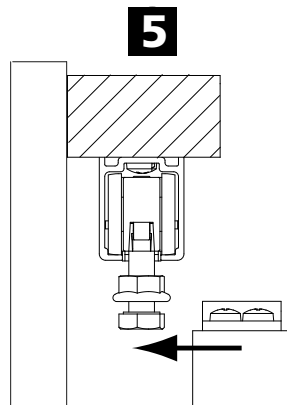

x2

x2

x1

x1

x1

A x22

B x2

* Pour la ref. SU1108 il y a une pièce de plus - For the Item Nr. SU1108 there is one more piece

SLID'UP
by MANTION

INSTRUCTION DE MONTAGE
MONTAGEANLEITUNG
INSTRUCTIONS FOR ASSEMBLY
INSTRUCCIONES DE MONTAJE
INSTRUKCJA MONTA U

SLID'UP 1100

SU 1107
SU 1108

x2*

x1*

x2

x2

x2

x1

x1

x1

A x22

B x2

176
lbs

* For the Item Nr. SU1108 there is one more piece