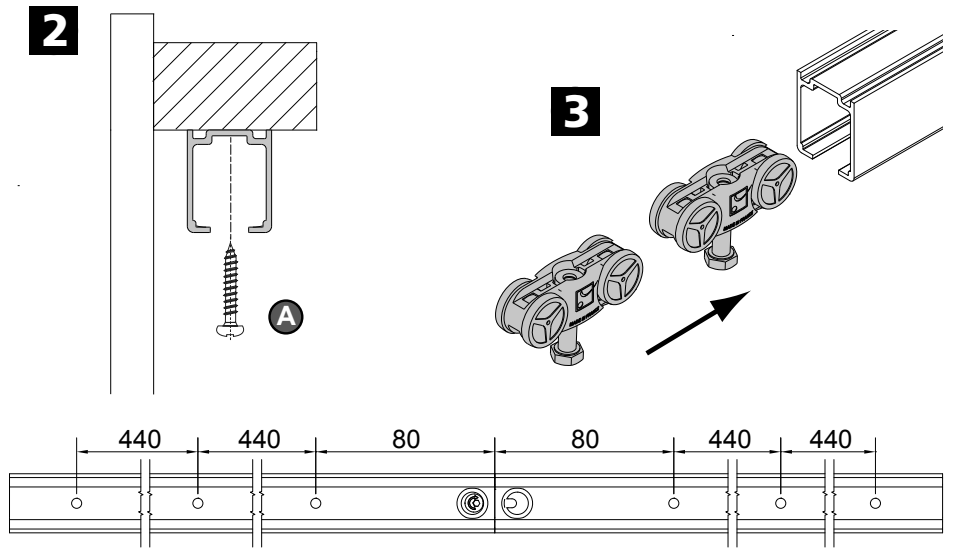

x2

x2

x1

x1

x1

A x22

B x2

* Pour la ref. SU1108 il y a une pièce de plus - For the Item Nr. SU1108 there is one more piece

SLID'UP
by MANTION

INSTRUCTION DE MONTAGE
MONTAGEANLEITUNG
INSTRUCTIONS FOR ASSEMBLY
INSTRUCCIONES DE MONTAJE
INSTRUKCJA MONTA U

SLID'UP 1100

SU 1107
SU 1108

x2*

x1*

x2

x2

x2

x1

x1

x1

A x22

B x2

176
lbs

* For the Item Nr. SU1108 there is one more piece