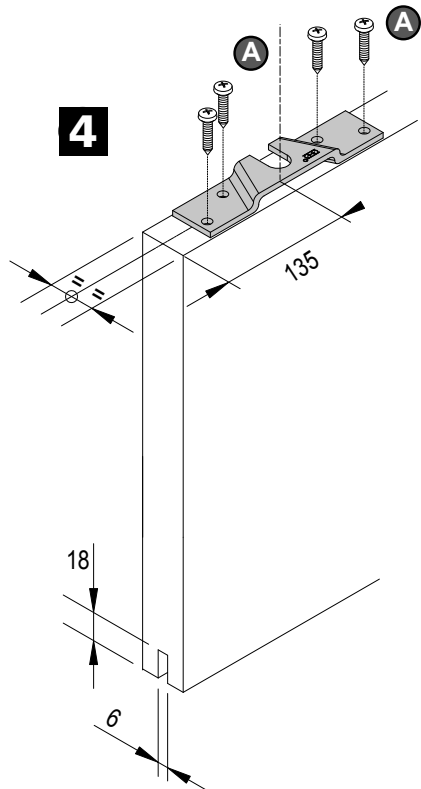

x2

x2

x1

x1

x1

A x22

B x2

* Pour la ref. SU1108 il y a une pièce de plus - For the Item Nr. SU1108 there is one more piece

SLID'UP
by MANTION

INSTRUCTION DE MONTAGE
MONTAGEANLEITUNG
INSTRUCTIONS FOR ASSEMBLY
INSTRUCCIONES DE MONTAJE
INSTRUKCJA MONTA U

SLID'UP 1100

SU 1107
SU 1108

x2*

x1*

x2

x2

x2

x1

x1

x1

A x22

B x2

176
lbs

* For the Item Nr. SU1108 there is one more piece